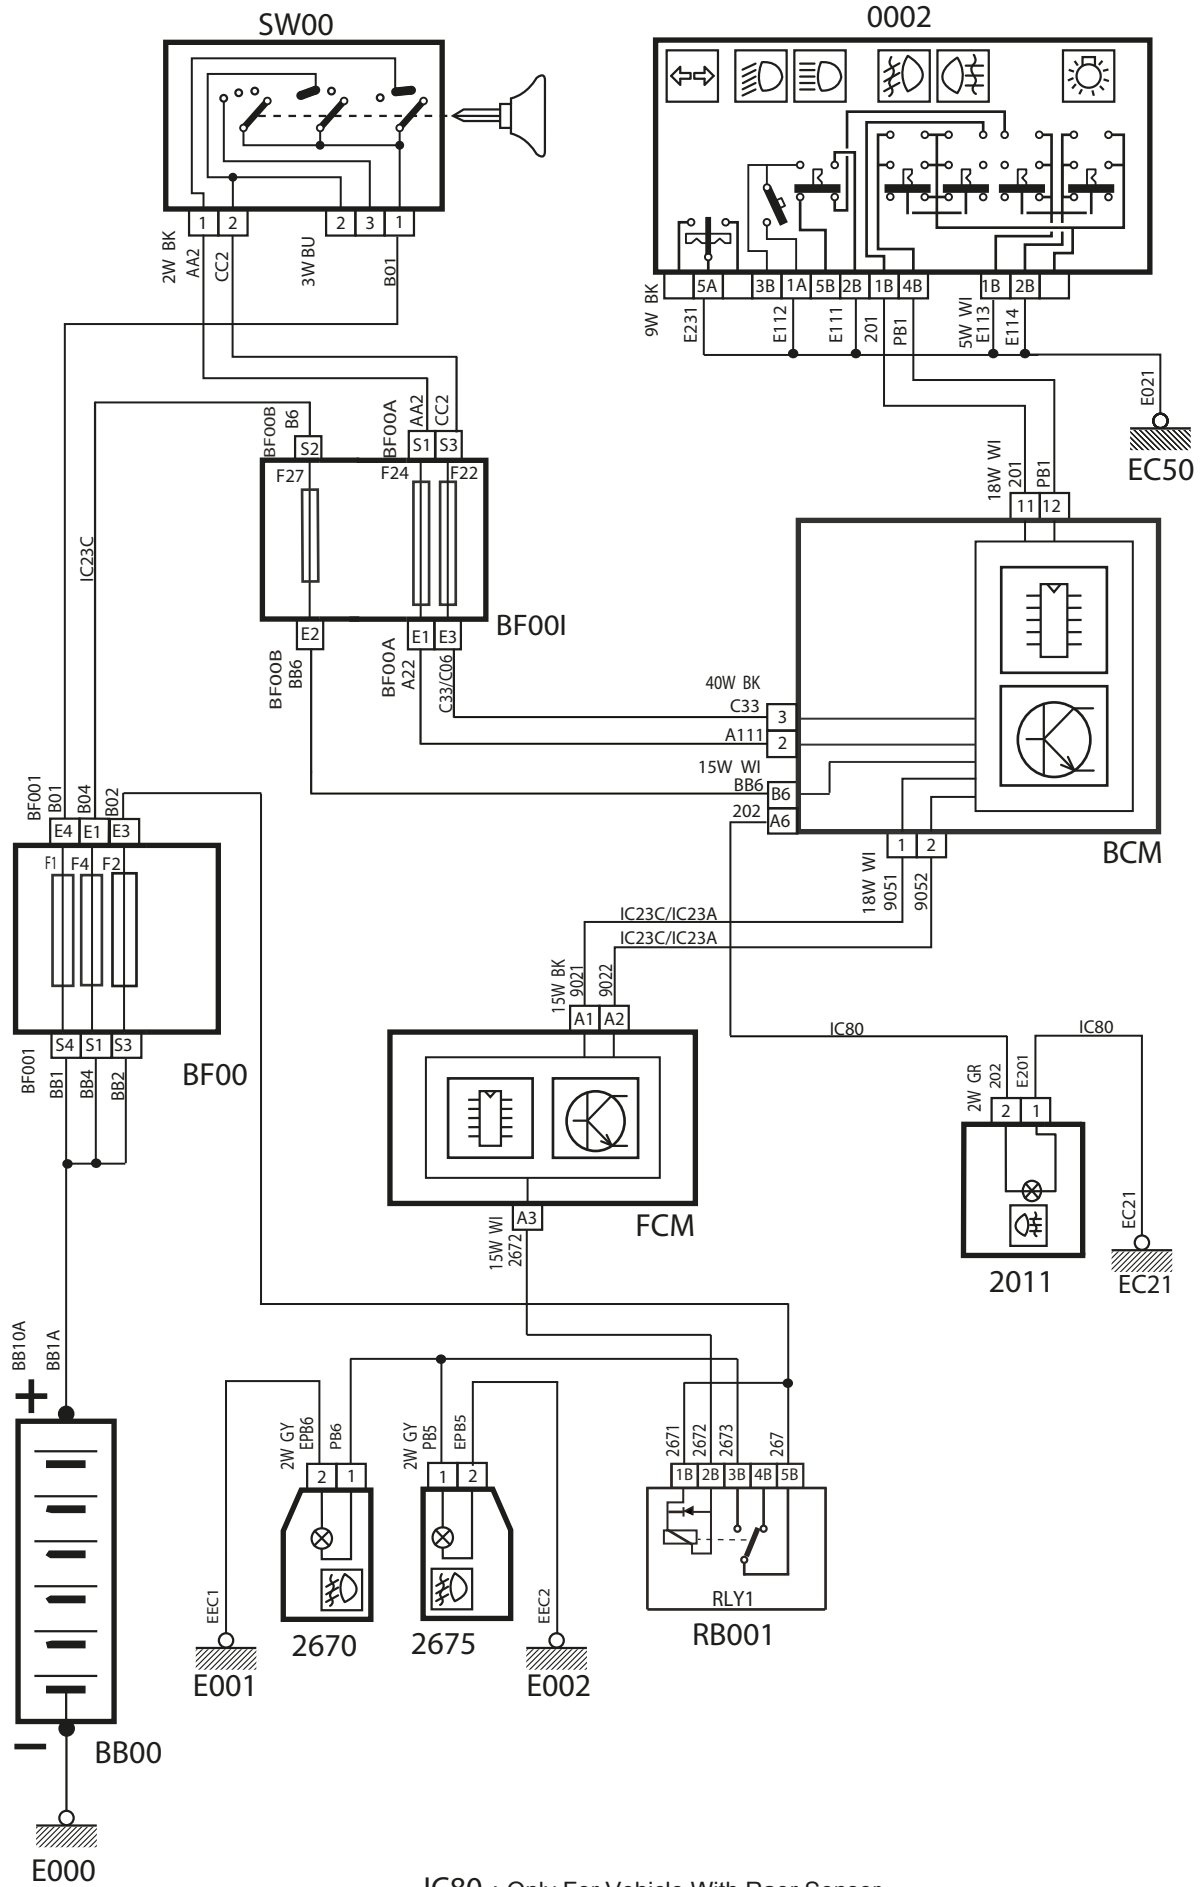

شرح	كد
باتري	BB00
فيورهاي داخل محفظه موتور، بالاي FCM	BF00
فيورهاي داخل اتاق، بالاي BCM	BF00I
سوئيچ	SW00
نود مركزي داخل اتاق	BCM
نود جلو	FCM
دسته راهنما	0002
لامپ مه شکن عقب	2011
لامپ مه شکن جلو چپ	2670
لامپ مه شکن جلو راست	2675
رله مه شکن جلو	RB001

IC80 : Only For Vehicle With Raer Sensor